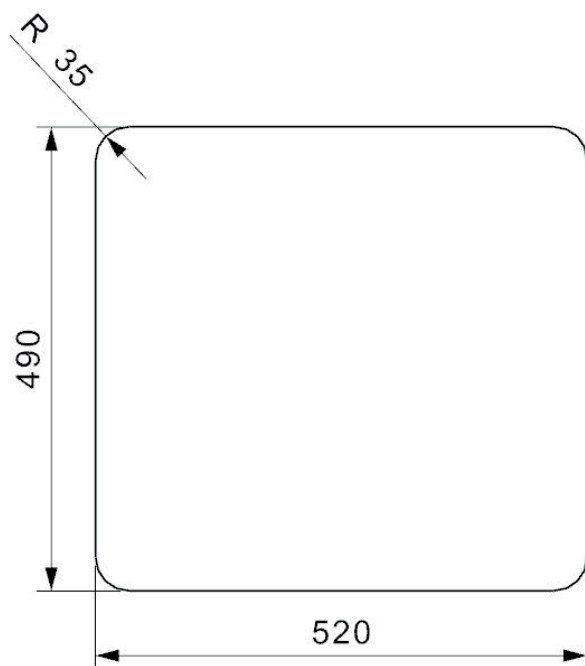

Ohio 50x40 køkkenvask

Udskæringsmål

Varenr.: R15698
 VVS-nr.: 689304051

Godstykkelse: 0,9 mm
 Min. skabsbredde: 600 mm

Fikseringsclips til nedfældning medfølger

LAVABO®

UDSKÆRINGSMÅL Nedfældning
 AUSSPARURNG Einbau
 CUTOUT Normal instalation

UDSKÆRINGSMÅL Planlimning
 AUSSPARURNG Flächenbündig
 CUTOUT Flush mount