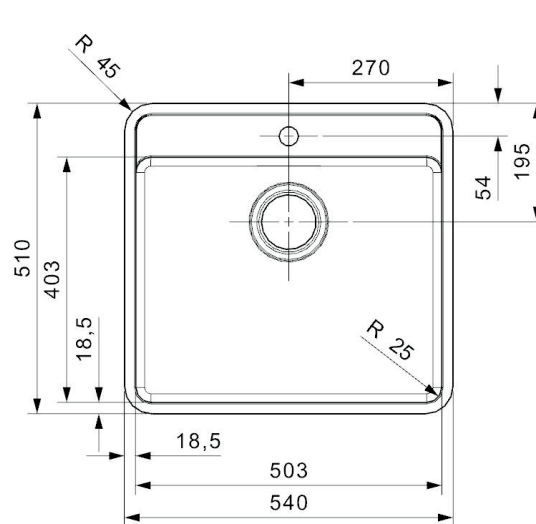

Ohio 50x40 køkkenvask

Udskæringsmål

Varenr.: R15698
 VVS-nr.: 689304051

Godstykkelse: 0,9 mm
 Min. skabsbredde: 600 mm

Fikseringsclips til nedfældning medfølger

LAVABO®

UDSKÆRINGSMÅL Nedfældning
 AUSSPARURNG Einbau
 CUTOUT Normal instalation

UDSKÆRINGSMÅL Planlimning
 AUSSPARURNG Flächenbündig
 CUTOUT Flush mount